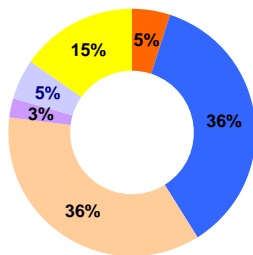

### Pyramide des âges

### Effectifs / Sexes / Ages moyens

33 (soit 85%) / 52 ans

6 (soit 15%) / 45 ans

39 (soit 100%) / 50,9 ans

### Répartition par département scientifique

- CHIMIE
- EDD
- MC
- MPPU
- SDV
- SHS
- ST2I