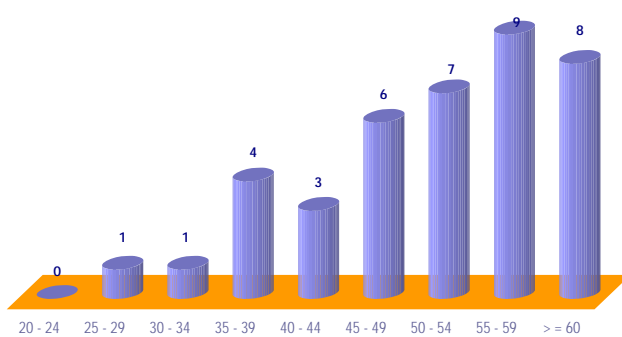

Cet Emploi type regroupe : 39 agents

### Pyramide des âges

### Effectifs / Sexes / Ages moyens

33 (soit 85%) / 52 ans

6 (soit 15%) / 45 ans

39 (soit 100%) / 50,9 ans