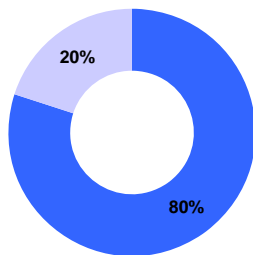

Cet Emploi type regroupe : 5 agents

Pyramide des âges

Effectifs / Sexes / Ages moyens

4 (soit 80%) / 56,3 ans

1 (soit 20%) / 55 ans

5 (soit 100%) / 56 ans

Répartition par département scientifique

- CHIMIE
- EDD
- MC
- MPPU
- SDV
- SHS
- ST2I

Répartition par bassin d'emploi

Répartition par groupe de nationalités

Répartition par type d'unité