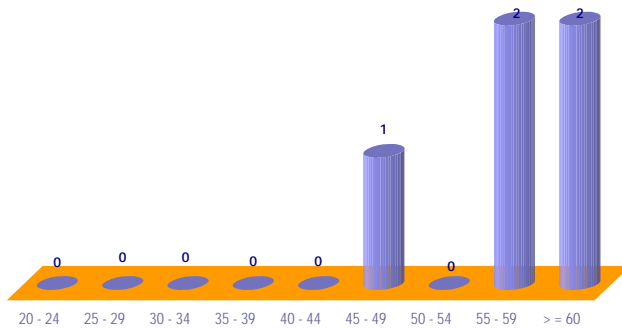

Cet Emploi type regroupe : 5 agents

Pyramide des âges

Effectifs / Sexes / Ages moyens

4 (soit 80%) / 56,3 ans

1 (soit 20%) / 55 ans

5 (soit 100%) / 56 ans

Répartition par département scientifique

- CHIMIE
- EDD
- MC
- MPPU
- SDV
- SHS
- ST2I