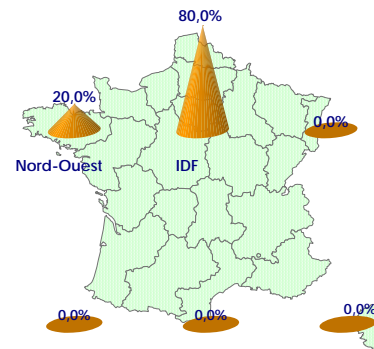

Répartition par bassin d'emploi